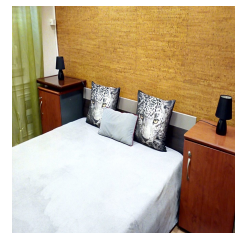

FICHA DO IMÓVEL

€ 235 000,00

🏠 APARTAMENTO

☰ VENDA

⏴ USADO

ALVALADE - LISBOA | LISBOA

2

0

0

57.00m²

Descrição

Situado numa zona tranquila, num dos bairros tradicionais de Lisboa, este apartamento T2 é composto de 2 quartos, uma casa de banho comum e uma sala de estar ampla, em open space com a cozinha e uma varanda. Próximo de escolas, universidades e centros de saúde, numa área com bastante variedade de comércio, fáceis acessos para fora da cidade e transportes públicos.

Saiba mais sobre este fantástico imóvel e ligue-me ainda hoje!

Zonas envolventes

Aeroporto; Auto-Estrada; Bombeiros; Centro da Cidade; Escola; Espaços Verdes; Farmácia; Metro; Polícia;