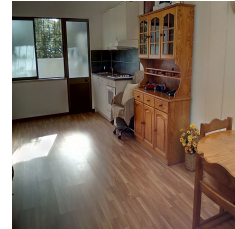

FICHA DO IMÓVEL

€ 235 000,00

🏠 APARTAMENTO

☰ VENDA

⏴ USADO

ALVALADE - LISBOA | LISBOA

2

0

0

57.00m²

Descrição

Situado numa zona tranquila, num dos bairros tradicionais de Lisboa, este apartamento T2 é composto de 2 quartos, uma casa de banho comum e uma sala de estar ampla, em open space com a cozinha e uma varanda. Próximo de escolas, universidades e centros de saúde, numa área com bastante variedade de comércio, fáceis acessos para fora da cidade e transportes públicos.

Saiba mais sobre este fantástico imóvel e ligue-me ainda hoje!

Zonas envolventes

Aeroporto; Auto-Estrada; Bombeiros; Centro da Cidade; Escola; Espaços Verdes; Farmácia; Metro; Polícia;