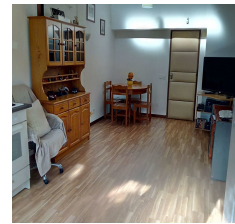

FICHA DO IMÓVEL

€ 235 000,00

🏠 APARTAMENTO

☰ VENDA

⏴ USADO

ALVALADE - LISBOA | LISBOA

2

0

0

57.00m²

Descrição

Situado numa zona tranquila, num dos bairros tradicionais de Lisboa, este apartamento T2 é composto de 2 quartos, uma casa de banho comum e uma sala de estar ampla, em open space com a cozinha e uma varanda. Próximo de escolas, universidades e centros de saúde, numa área com bastante variedade de comércio, fáceis acessos para fora da cidade e transportes públicos.

Saiba mais sobre este fantástico imóvel e ligue-me ainda hoje!

Zonas envolventes

Aeroporto; Auto-Estrada; Bombeiros; Centro da Cidade; Escola; Espaços Verdes; Farmácia; Metro; Polícia;